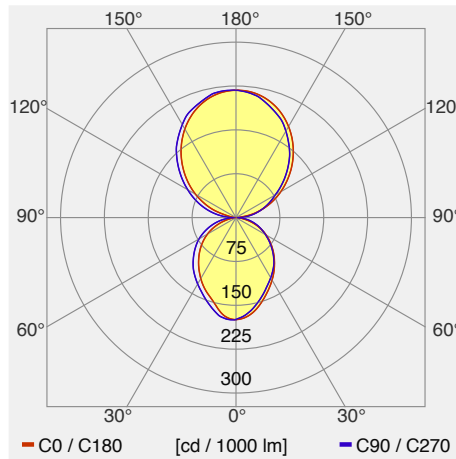

Ofinto Stehleuchte 83W

Faites l'expérience d'un éclairage à la pointe de l'industrie - avec ses 10 000 lumens, notre lampe de bureau fixe de nouvelles références en matière de puissance lumineuse et d'efficacité énergétique. Son design élancé et moderne s'intègre parfaitement dans tous les intérieurs. Le détecteur de mouvement intelligent permet des économies d'énergie supplémentaires. Certifiée Minergie pour le développement durable. Lumineuse, élégante, intelligente - la lampe de bureau de demain.

Catégorie de luminaire	Lampadaires
Catégorie de lampe	LED
Appareillage gradable	intégré non
Système de réglage de la lumière intégré	oui (communication simple)
N° du luminaire	-
Puissance mesurée (nominale / en standby)	82 W / 0.5 W
Flux total à 25 °C	9691 lm
Efficacité lumineuse du luminaire (valeur exigée)	118 lm/W (108 lm/W)
Part de lumière directe	42 %
Catégorie d'éblouissement UGR dans pièce standard	<16 / <16 (en longueur/perpendiculaire)
Luminance max. dès 65°	max. 620 cd/m²
Température de couleur	4000 K
Indice de rendu de couleur	>80
	5
Durée de vie	50000 h
Mesures	EVERFINE, 17 August 2023/wt
Fichier EULUMDAT	SYF9008_20230822_korr.ltd, originale