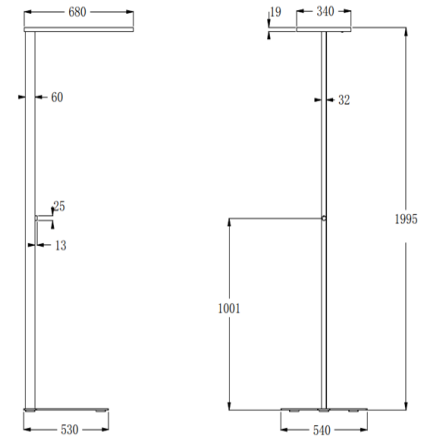

Ofinto Stehleuchte 83W

Faites l'expérience d'un éclairage à la pointe de l'industrie - avec ses 10 000 lumens, notre lampe de bureau fixe de nouvelles références en matière de puissance lumineuse et d'efficacité énergétique. Son design élancé et moderne s'intègre parfaitement dans tous les intérieurs. Le détecteur de mouvement intelligent permet des économies d'énergie supplémentaires. Certifiée Minergie pour le développement durable. Lumineuse, élégante, intelligente - la lampe de bureau de demain.

Catégorie de luminaire	Lampadaires
Catégorie de lampe	LED
Appareillage gradable	intégré non
Système de réglage de la lumière intégré	oui (communication simple)
N° du luminaire	-
Puissance mesurée (nominale / en standby)	82 W / 0.5 W
Flux total à 25 °C	9691 lm
Efficacité lumineuse du luminaire (valeur exigée)	118 lm/W (108 lm/W)
Part de lumière directe	42 %
Catégorie d'éblouissement UGR dans pièce standard	<16 / <16 (en longueur/perpendiculaire)
Luminance max. dès 65°	max. 620 cd/m²
Température de couleur	4000 K
Indice de rendu de couleur	>80
	5
Durée de vie	50000 h
Mesures	EVERFINE, 17 August 2023/wt
Fichier EULUMDAT	SYF9008_20230822_korr.ltd, originale