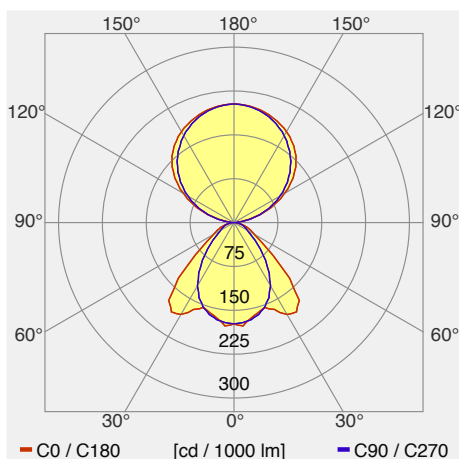

Jsl led round Stehleuchte 125W dimmbar

Lampadaire JSL.ROUND alu version avec pied rond pour 4 postes de travail, positionné au centre avec guidage asymétrique de la lumière, sans scintillement, détecteur de présence intégré et détecteur de lumière du jour LED en haut : 6500 Kelvin LED en bas : 3000 Kelvin hauteur totale : 1984mm Pied : rond Couleur : alu mat profond Minergie® : la lumière du jour

Catégorie de luminaire	Lampadaires
Catégorie de lampe	LED
Appareillage gradable	intégré oui
Système de réglage de la lumière intégré	oui (communication simple)
N° du luminaire	118000
Puissance mesurée (nominale / en standby)	125 W / 0.011 W
Flux total à 25 °C	16863 lm
Efficacité lumineuse du luminaire (valeur exigée)	135 lm/W (92 lm/W)
Part de lumière directe	40 %
Catégorie d'éblouissement UGR dans pièce standard	<19 / <19 (en longueur/perpendiculaire)
Luminance max. dès 65°	max. 0 cd/m ²
Température de couleur	3000 K
Indice de rendu de couleur	>90
	1
Durée de vie	50000 h
Mesures	LTI Karlsruhe, 11.07.2023 / pf
Fichier EULUMDAT	5715_00+5717_00.LDT, originale