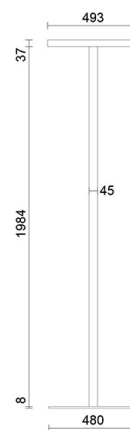

Jsl led round Stehleuchte 125W dimmbar

Lampadaire JSL.ROUND alu version avec pied rond pour 4 postes de travail, positionné au centre avec guidage asymétrique de la lumière, sans scintillement, détecteur de présence intégré et détecteur de lumière du jour LED en haut : 6500 Kelvin LED en bas : 3000 Kelvin hauteur totale : 1984mm Pied : rond Couleur : alu mat profond Minergie® : la lumière du jour

Catégorie de luminaire	Lampadaires
Catégorie de lampe	LED
Appareillage gradable	intégré oui
Système de réglage de la lumière intégré	oui (communication simple)
N° du luminaire	118000
Puissance mesurée (nominale / en standby)	125 W / 0.011 W
Flux total à 25 °C	16863 lm
Efficacité lumineuse du luminaire (valeur exigée)	135 lm/W (92 lm/W)
Part de lumière directe	40 %
Catégorie d'éblouissement UGR dans pièce standard	<19 / <19 (en longueur/perpendiculaire)
Luminance max. dès 65°	max. 0 cd/m ²
Température de couleur	3000 K
Indice de rendu de couleur	>90
	1
Durée de vie	50000 h
Mesures	LTI Karlsruhe, 11.07.2023 / pf
Fichier EULUMDAT	5715_00+5717_00.LDT, originale