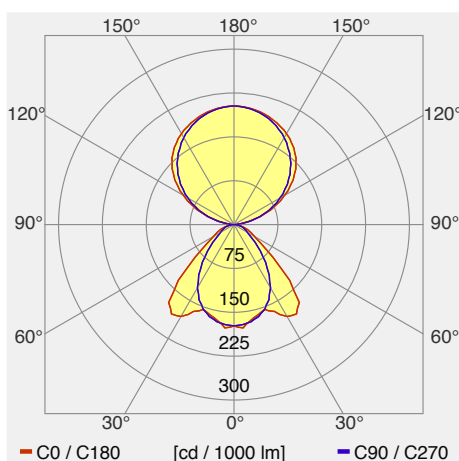

Jsl led round Stehleuchte 125W dimmbar

Lampadaire JSL.ROUND alu version avec pied rond pour 4 postes de travail, positionné au centre avec guidage asymétrique de la lumière, sans scintillement, détecteur de présence intégré et détecteur de lumière du jour LED en haut : 6500 Kelvin LED en bas : 3000 Kelvin hauteur totale : 1984mm Pied : rond Couleur : alu mat profond Minergie® : la lumière du jour

Catégorie de luminaire	Lampadaires
Catégorie de lampe	LED
Appareillage gradable	intégré oui
Système de réglage de la lumière intégré	oui (communication simple)
N° du luminaire	118000
Puissance mesurée (nominale / en standby)	125 W / 0.011 W
Flux total à 25 °C	16863 lm
Efficacité lumineuse du luminaire (valeur exigée)	135 lm/W (92 lm/W)
Part de lumière directe	40 %
Catégorie d'éblouissement UGR dans pièce standard	<19 / <19 (en longueur/perpendiculaire)
Luminance max. dès 65°	max. 0 cd/m ²
Température de couleur	3000 K
Indice de rendu de couleur	>90
	1
Durée de vie	50000 h
Mesures	LTI Karlsruhe, 11.07.2023 / pf
Fichier EULUMDAT	5715_00+5717_00.LDT, originale