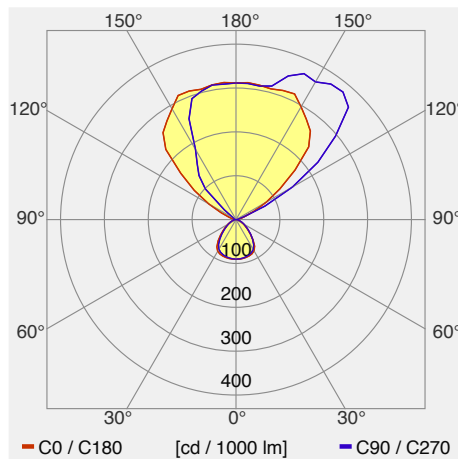

Artelea Stehleuchte 94W cradle2cradle

Zeitlos elegante Stehleuchte zur individuellen Arbeitsplatzbeleuchtung von Einzel- und Doppelarbeitsplätzen separate Lichtsteuerung des Direkt- / Indirektlichts mittel Fernbedienung Direkt / Indirektlichtanteil von 20 / 80 % Direkte Lichtlenkung mittels satinierter LRO (Leuchtdichtereduzierender Optik) Doppelt asymmetrisches Indirektlicht mittels hochreflektierender Raster LED-Konverter integriert im Leuchtenkopf In der Ausführung SensControl mit integriertem, individuell einstellbarem Helligkeits- und Bewegungssensor Nachrüstbares SWARM Modul erhältlich Leuchtenkopf und Fußplatte sind individuell nivellierbar Leuchte erhältlich in Farben: Schwarz (ähnlich RAL 9005), Silber (ähnlich RAL 9006) und Weiß (ähnlich RAL 9016) Anschlusskabel mit Kalgerätstecker in Farbe Schwarz Farbtemperatur 4000 K (neutralweiß) und 3000 K (warmweiß) Farbwiedergabe: Ra > 90 9.500 - 12.000lm

Leuchtenkategorie	Stehleuchte
Lampenkategorie	LED
Betriebsgerät	integriert
dimmbar	ja
Lichtregelung	ja (ohne Kommunikation)
Artikelnummer(n)	42189685, mehr: www.zumtobel.com/ch-de/produkte
Gemessene Leistung (Betrieb / Standby)	94 W / 0.5 W
Gesamtlichtstrom 25°	11800 lm
Leuchtenlichtausbeute (Anforderung)	126 lm/W (95 lm/W)
Anteil Direktlicht	0 %
Blendklasse UGR im Standardraum	<13 / <13 (längs/quer)
Max. Leuchtdichte über 65°	max. 15 cd/m ²
Farbtemperatur	4000 K
Farbwiedergabeindex Ra	>90
Farbtoleranz nach McAdams	3
Lebensdauer	100000 h
Messung	Zumtobel AG, 24.03.2023 / Keane Ray
EULUMDAT-Datei	42189685_(IND_LEO1_I_D).LDT, original