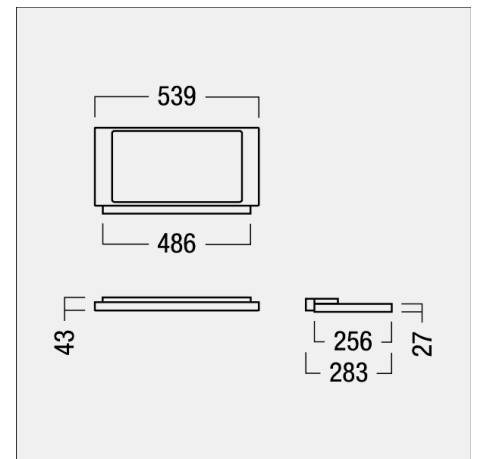

Artelea Stehleuchte 94W cradle2cradle

Zeitlos elegante Stehleuchte zur individuellen Arbeitsplatzbeleuchtung von Einzel- und Doppelarbeitsplätzen separate Lichtsteuerung des Direkt- / Indirektlichts mittel Fernbedienung Direkt / Indirektlichtanteil von 20 / 80 % Direkte Lichtlenkung mittels satinierter LRO (Leuchtdichtereduzierender Optik) Doppelt asymmetrisches Indirektlicht mittels hochreflektierender Raster LED-Konverter integriert im Leuchtenkopf In der Ausführung SensControl mit integriertem, individuell einstellbarem Helligkeits- und Bewegungssensor Nachrüstbares SWARM Modul erhältlich Leuchtenkopf und Fußplatte sind individuell nivellierbar Leuchte erhältlich in Farben: Schwarz (ähnlich RAL 9005), Silber (ähnlich RAL 9006) und Weiß (ähnlich RAL 9016) Anschlusskabel mit Kalgerätstecker in Farbe Schwarz Farbtemperatur 4000 K (neutralweiß) und 3000 K (warmweiß) Farbwiedergabe: Ra > 90 9.500 - 12.000lm

Leuchtenkategorie	Stehleuchte
Lampenkategorie	LED
Betriebsgerät	integriert
dimmbar	ja
Lichtregelung	ja (ohne Kommunikation)
Artikelnummer(n)	42189685, mehr: www.zumtobel.com/ch-de/produkte
Gemessene Leistung (Betrieb / Standby)	94 W / 0.5 W
Gesamtlichtstrom 25°	11800 lm
Leuchtenlichtausbeute (Anforderung)	126 lm/W (95 lm/W)
Anteil Direktlicht	0 %
Blendklasse UGR im Standardraum	<13 / <13 (längs/quer)
Max. Leuchtdichte über 65°	max. 15 cd/m ²
Farbtemperatur	4000 K
Farbwiedergabeindex Ra	>90
Farbtoleranz nach McAdams	3
Lebensdauer	100000 h
Messung	Zumtobel AG, 24.03.2023 / Keane Ray
EULUMDAT-Datei	42189685_(IND_LEO1_I_D).LDT, original