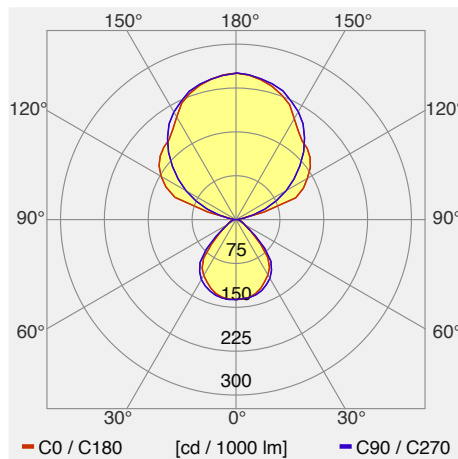

## Gottardo serie p1200 Pendelleuchte 92W flimmerfrei und stufenlos dimmbar, Smartphone Steuerung

Angenehmes, natürliches Licht. Gemütlich warmweiss oder aktivierend kaltweiss. Sanfte indirekte Ausleuchtung des Raumes. Blendfreies Direktlicht auf den Tisch, die Arbeitsfläche oder das Objekt. Clever, intelligent und auf Wunsch mit weiteren Casambi-Leuchten vernetzt.

Catégorie de luminaire	Suspensions
Catégorie de lampe	LED
Appareillage	externe
gradable	oui
Système de réglage de la lumière intégré	oui (communication simple)
N° du luminaire	L110.639
Puissance mesurée (nominale / en standby)	92 W / 0.5 W
Flux total à 25 °C	10088 lm
Efficacité lumineuse du luminaire (valeur exigée)	109 lm/W (103 lm/W)
Part de lumière directe	27 %
Catégorie d'éblouissement UGR dans pièce standard	<13 / <13 (en longueur/perpendiculaire)
Luminance max. dès 65°	max. 3400 cd/m <sup>2</sup>
Température de couleur	>4000 K
Indice de rendu de couleur	>90
	0
Durée de vie	50000 h
Mesures	20.08.2020 METAS, Beat Imhof
Fichier EULUMDAT	lvk2097_gottardo_Serie_P_klar_5°.LDT, originale