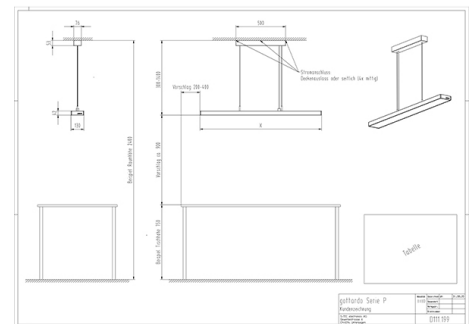

Catégorie de luminaire	Suspensions
Catégorie de lampe	LED
Appareillage	externe
gradable	oui
Système de réglage de la lumière intégré	oui (communication simple)
N° du luminaire	L110.639
Puissance mesurée (nominale / en standby)	92 W / 0.5 W
Flux total à 25 °C	10088 lm
Efficacité lumineuse du luminaire (valeur exigée)	109 lm/W (103 lm/W)
Part de lumière directe	27 %
Catégorie d'éblouissement UGR dans pièce standard	<13 / <13 (en longueur/perpendiculaire)
Luminance max. dès 65°	max. 3400 cd/m <sup>2</sup>
Température de couleur	>4000 K
Indice de rendu de couleur	>90
	0
Durée de vie	50000 h
Mesures	20.08.2020 METAS, Beat Imhof
Fichier EULUMDAT	lvk2097_gottardo_Serie_P_klar_5°.LDT, originale