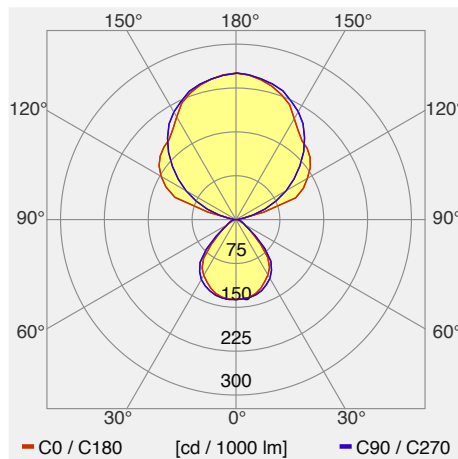

Gottardo serie p1200 Pendelleuchte 92W flimmerfrei und stufenlos dimmbar, Smartphone Steuerung

Angenehmes, natürliches Licht. Gemütlich warmweiss oder aktivierend kaltweiss. Sanfte indirekte Ausleuchtung des Raumes. Blendfreies Direktlicht auf den Tisch, die Arbeitsfläche oder das Objekt. Clever, intelligent und auf Wunsch mit weiteren Casambi-Leuchten vernetzt.

Catégorie de luminaire	Suspensions
Catégorie de lampe	LED
Appareillage	externe
gradable	oui
Système de réglage de la lumière intégré	oui (communication simple)
N° du luminaire	L110.639
Puissance mesurée (nominale / en standby)	92 W / 0.5 W
Flux total à 25 °C	10088 lm
Efficacité lumineuse du luminaire (valeur exigée)	109 lm/W (103 lm/W)
Part de lumière directe	27 %
Catégorie d'éblouissement UGR dans pièce standard	<13 / <13 (en longueur/perpendiculaire)
Luminance max. dès 65°	max. 3400 cd/m ²
Température de couleur	>4000 K
Indice de rendu de couleur	>90
	0
Durée de vie	50000 h
Mesures	20.08.2020 METAS, Beat Imhof
Fichier EULUMDAT	lvk2097_gottardo_Serie_P_klar_5°.LDT, originale