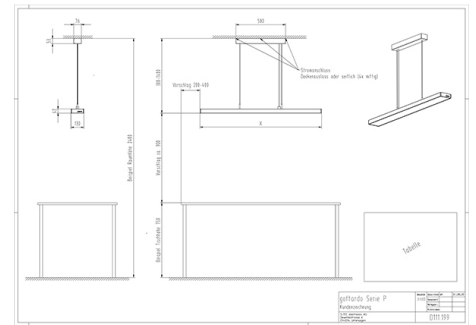

Catégorie de luminaire	Suspensions
Catégorie de lampe	LED
Appareillage	externe
gradable	oui
Système de réglage de la lumière intégré	oui (communication simple)
N° du luminaire	L110.639
Puissance mesurée (nominale / en standby)	92 W / 0.5 W
Flux total à 25 °C	10088 lm
Efficacité lumineuse du luminaire (valeur exigée)	109 lm/W (103 lm/W)
Part de lumière directe	27 %
Catégorie d'éblouissement UGR dans pièce standard	<13 / <13 (en longueur/perpendiculaire)
Luminance max. dès 65°	max. 3400 cd/m ²
Température de couleur	>4000 K
Indice de rendu de couleur	>90
	0
Durée de vie	50000 h
Mesures	20.08.2020 METAS, Beat Imhof
Fichier EULUMDAT	lvk2097_gottardo_Serie_P_klar_5°.LDT, originale