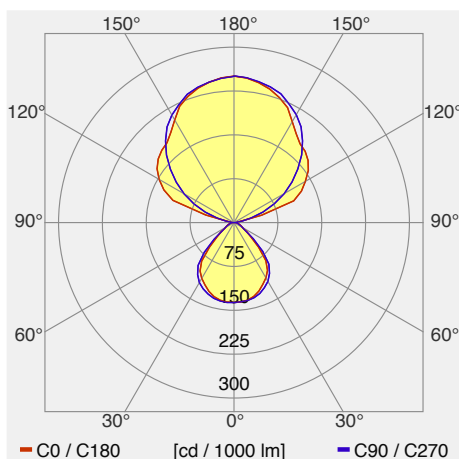

## Gottardo serie p1200 Pendelleuchte 92W flimmerfrei und stufenlos dimmbar, Smartphone Steuerung

Angenehmes, natürliches Licht. Gemütlich warmweiss oder aktivierend kaltweiss. Sanfte indirekte Ausleuchtung des Raumes. Blendfreies Direktlicht auf den Tisch, die Arbeitsfläche oder das Objekt. Clever, intelligent und auf Wunsch mit weiteren Casambi-Leuchten vernetzt.

Leuchtenkategorie	Pendelleuchte
Lampenkategorie	LED
Betriebsgerät	extern
dimmbar	ja
Lichtregelung	ja (einfache Kommunikation)
Artikelnummer(n)	L110.639
Gemessene Leistung (Betrieb / Standby)	92 W / 0.5 W
Gesamtlichtstrom 25°	10088 lm
Leuchtenlichtausbeute (Anforderung)	109 lm/W (103 lm/W)
Anteil Direktlicht	27 %
Blendklasse UGR im Standardraum	<13 / <13 (längs/quer)
Max. Leuchtdichte über 65°	max. 3400 cd/m <sup>2</sup>
Farbtemperatur	>4000 K
Farbwiedergabeindex Ra	>90
Farbtoleranz nach McAdams	0
Lebensdauer	50000 h
Messung	20.08.2020 METAS, Beat Imhof
EULUMDAT-Datei	lvk2097_gottardo_Serie_P_klar_5°.LDT, original