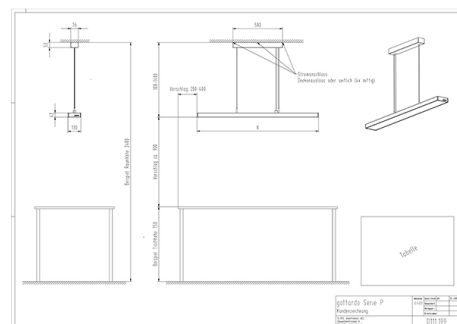

Leuchtenkategorie	Pendelleuchte
Lampenkategorie	LED
Betriebsgerät	extern
dimmbar	ja
Lichtregelung	ja (einfache Kommunikation)
Artikelnummer(n)	L110.639
Gemessene Leistung (Betrieb / Standby)	92 W / 0.5 W
Gesamtlichtstrom 25°	10088 lm
Leuchtenlichtausbeute (Anforderung)	109 lm/W (103 lm/W)
Anteil Direktlicht	27 %
Blendklasse UGR im Standardraum	<13 / <13 (längs/quer)
Max. Leuchtdichte über 65°	max. 3400 cd/m <sup>2</sup>
Farbtemperatur	>4000 K
Farbwiedergabeindex Ra	>90
Farbtoleranz nach McAdams	0
Lebensdauer	50000 h
Messung	20.08.2020 METAS, Beat Imhof
EULUMDAT-Datei	lvk2097_gottardo_Serie_P_klar_5°.LDT, original