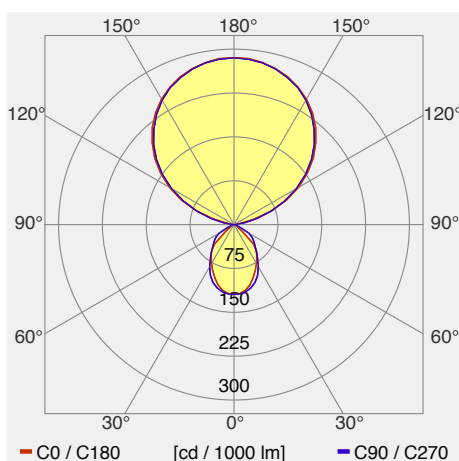

## Eco s für 4-fach Arbeitsplätze

Lampe de bureau sur pied avec sortie de lumière directe/indirecte. Indice de protection IP20. Classe de protection I. Poste de travail quadruple. Tête de luminaire avec réglage de l'inclinaison et tube en aluminium (Ø 34 millimètres), matifié chimiquement et anodisé sans couleur. Panneau de commande simple et élégant avec retour optique LED. Pied en acier, thermopoudré couleur argent avec 6 cames. Inlays LDP adaptés à la forme, avec feuille de diffusion pour un anti-éblouissement élevé et une diffusion homogène de la lumière sur l'optique. Protection des platines LED dans la partie indirecte par un abat-jour PMMA transparent et résistant aux UV. Câblage interne sans halogène. Câble d'alimentation noir, longueur 3000 millimètres. Sortie de câble latérale au-dessus du socle du pied. Plage de variation de 100 % à env. 0,5 %. Variation analogique sans scintillement dans la plage de 100 % à 7,5 %. À partir de 7,5 % variation PWM non perceptible par l'œil à 1500 Hz. Commande de la lumière diurne SENSONIC EDR avec détecteur de mouvement et régulation asynchrone, optimisée en termes de consommation, des parts de lumière directe et indirecte. LED 4000 Kelvin, CRI ? 90. Garantie 5 ans. Disponible également en version BLE et avec TWC (Tunable White Circadian). Ce certificat est valable pour tous les luminaires de la famille ECO S pour postes de travail quadruples.