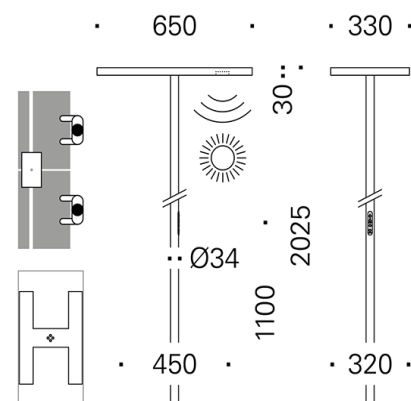

## Eco s für 4-fach Arbeitsplätze

Lampe de bureau sur pied avec sortie de lumière directe/indirecte. Indice de protection IP20. Classe de protection I. Poste de travail quadruple. Tête de luminaire avec réglage de l'inclinaison et tube en aluminium (Ø 34 millimètres), matifié chimiquement et anodisé sans couleur. Panneau de commande simple et élégant avec retour optique LED. Pied en acier, thermopoudré couleur argent avec 6 cames. Inlays LDP adaptés à la forme, avec feuille de diffusion pour un anti-éblouissement élevé et une diffusion homogène de la lumière sur l'optique. Protection des platines LED dans la partie indirecte par un abat-jour PMMA transparent et résistant aux UV. Câblage interne sans halogène. Câble d'alimentation noir, longueur 3000 millimètres. Sortie de câble latérale au-dessus du socle du pied. Plage de variation de 100 % à env. 0,5 %. Variation analogique sans scintillement dans la plage de 100 % à 7,5 %. À partir de 7,5 % variation PWM non perceptible par l'œil à 1500 Hz. Commande de la lumière diurne SENSONIC EDR avec détecteur de mouvement et régulation asynchrone, optimisée en termes de consommation, des parts de lumière directe et indirecte. LED 4000 Kelvin, CRI ? 90. Garantie 5 ans. Disponible également en version BLE et avec TWC (Tunable White Circadian). Ce certificat est valable pour tous les luminaires de la famille ECO S pour postes de travail quadruples.